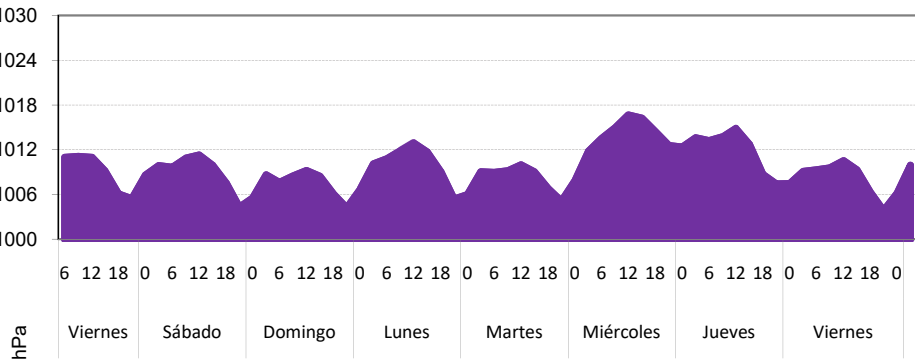

Alerta temprana por floraciones de cianobacterias en el embalse Ramos Mexía

viernes, 5 de enero de 2024

TEMPERATURA

NUBOSIDAD Y LLUVIAS

VIENTOS

PRESIÓN ATMOSFÉRICA

Alerta temprana por floraciones de cianobacterias en el embalse Ramos Mexía