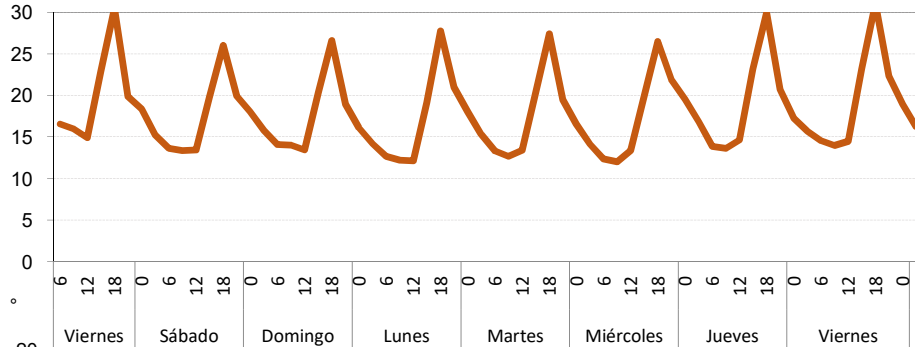

viernes, 5 de enero de 2024

TEMPERATURA

NUBOSIDAD Y LLUVIAS

VIENTOS

PRESIÓN ATMOSFÉRICA

Alerta temprana por floraciones de cianobacterias en el embalse Ramos Mexía