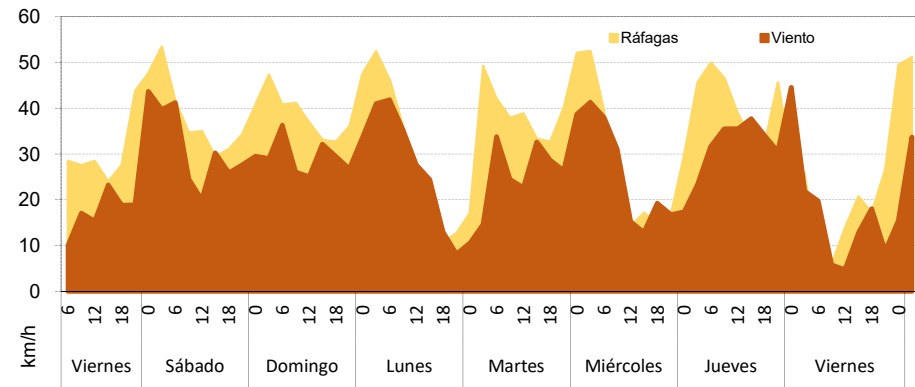

Alerta temprana por floraciones de cianobacterias en el embalse Ramos Mexía

viernes, 5 de enero de 2024

TEMPERATURA

NUBOSIDAD Y LLUVIAS

VIENTOS

PRESIÓN ATMOSFÉRICA

Alerta temprana por floraciones de cianobacterias en el embalse Ramos Mexía