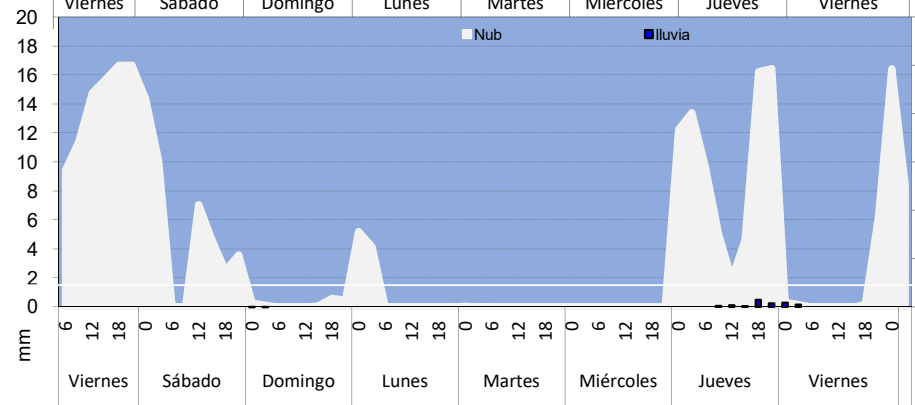

Alerta temprana por floraciones de cianobacterias en el embalse Ramos Mexía

viernes, 5 de enero de 2024

TEMPERATURA

NUBOSIDAD Y LLUVIAS

VIENTOS

PRESIÓN ATMOSFÉRICA

Alerta temprana por floraciones de cianobacterias en el embalse Ramos Mexía