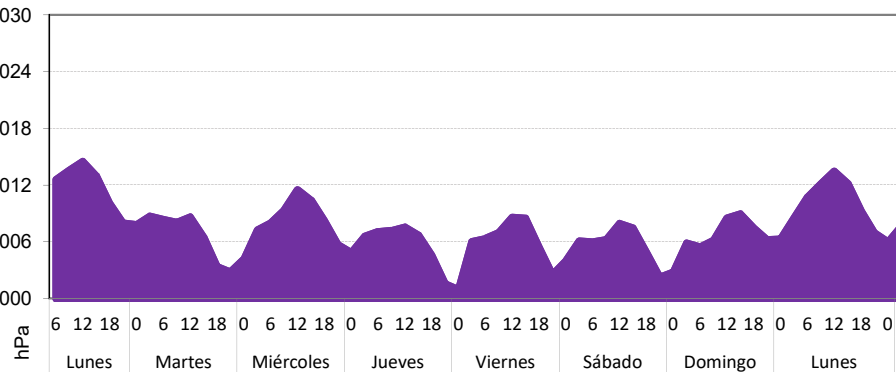

Día	Nivel de Alerta	Densidad cianobacterias	Aspecto del agua y precauciones de uso
Lunes 22	2	2000-15000 cél/mL	Agua de color verde en superficie y en la orilla, similar a "mancha de pintura". RIESGO MEDIO, evitar contacto con manchas verdes. Especial cuidado con los niños y mascotas.
Martes 23	2	2000-15000 cél/mL	Agua de color verde en superficie y en la orilla, similar a "mancha de pintura". RIESGO MEDIO, evitar contacto con manchas verdes. Especial cuidado con los niños y mascotas.
Miércoles 24	2	2000-15000 cél/mL	Agua de color verde en superficie y en la orilla, similar a "mancha de pintura". RIESGO MEDIO, evitar contacto con manchas verdes. Especial cuidado con los niños y mascotas.
Jueves 25	3	> 15000 cél/mL	El agua tiene una masa espesa o capa continua color verde intenso o amarronada. RIESGO ALTO, no ingresar al agua. Alejar a niños y mascotas del agua sucia y manchas en orillas.
Viernes 26	2	2000-15000 cél/mL	Agua de color verde en superficie y en la orilla, similar a "mancha de pintura". RIESGO MEDIO, evitar contacto con manchas verdes. Especial cuidado con los niños y mascotas.
Sábado 27	2	2000-15000 cél/mL	Agua de color verde en superficie y en la orilla, similar a "mancha de pintura". RIESGO MEDIO, evitar contacto con manchas verdes. Especial cuidado con los niños y mascotas.
Domingo 28	1	500-2000 cél/mL	Superficie del agua con apariencia a "yerba dispersa" o pequeñas manchas verdes. Presencia de cianobacterias en baja cantidad. RIESGO BAJO, puede ingresar al agua.
Lunes 29	1	500-2000 cél/mL	Superficie del agua con apariencia a "yerba dispersa" o pequeñas manchas verdes. Presencia de cianobacterias en baja cantidad. RIESGO BAJO, puede ingresar al agua.

Alerta temprana por floraciones de cianobacterias en el embalse Ramos Mexía

lunes, 22 de enero de 2024

TEMPERATURA

NUBOSIDAD Y LLUVIAS

VIENTOS

PRESIÓN ATMOSFÉRICA

Alerta temprana por floraciones de cianobacterias en el embalse Ramos Mexía