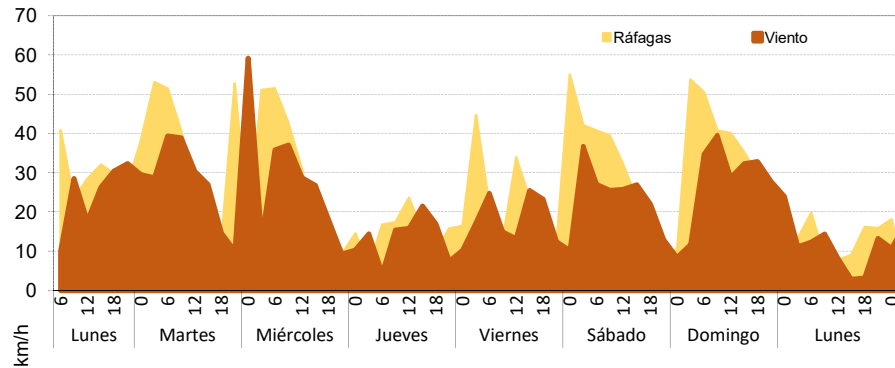

Día	Nivel de Alerta	Densidad cianobacterias	Aspecto del agua y precauciones de uso
Lunes 22	2	2000-15000 cél/mL	Agua de color verde en superficie y en la orilla, similar a "mancha de pintura". RIESGO MEDIO, evitar contacto con manchas verdes. Especial cuidado con los niños y mascotas.
Martes 23	2	2000-15000 cél/mL	Agua de color verde en superficie y en la orilla, similar a "mancha de pintura". RIESGO MEDIO, evitar contacto con manchas verdes. Especial cuidado con los niños y mascotas.
Miércoles 24	2	2000-15000 cél/mL	Agua de color verde en superficie y en la orilla, similar a "mancha de pintura". RIESGO MEDIO, evitar contacto con manchas verdes. Especial cuidado con los niños y mascotas.
Jueves 25	3	> 15000 cél/mL	El agua tiene una masa espesa o capa continua color verde intenso o amarronada. RIESGO ALTO, no ingresar al agua. Alejar a niños y mascotas del agua sucia y manchas en orillas.
Viernes 26	2	2000-15000 cél/mL	Agua de color verde en superficie y en la orilla, similar a "mancha de pintura". RIESGO MEDIO, evitar contacto con manchas verdes. Especial cuidado con los niños y mascotas.
Sábado 27	2	2000-15000 cél/mL	Agua de color verde en superficie y en la orilla, similar a "mancha de pintura". RIESGO MEDIO, evitar contacto con manchas verdes. Especial cuidado con los niños y mascotas.
Domingo 28	1	500-2000 cél/mL	Superficie del agua con apariencia a "yerba dispersa" o pequeñas manchas verdes. Presencia de cianobacterias en baja cantidad. RIESGO BAJO, puede ingresar al agua.
Lunes 29	1	500-2000 cél/mL	Superficie del agua con apariencia a "yerba dispersa" o pequeñas manchas verdes. Presencia de cianobacterias en baja cantidad. RIESGO BAJO, puede ingresar al agua.

Alerta temprana por floraciones de cianobacterias en el embalse Ramos Mexía

lunes, 22 de enero de 2024

TEMPERATURA

NUBOSIDAD Y LLUVIAS

VIENTOS

PRESIÓN ATMOSFÉRICA

Alerta temprana por floraciones de cianobacterias en el embalse Ramos Mexía