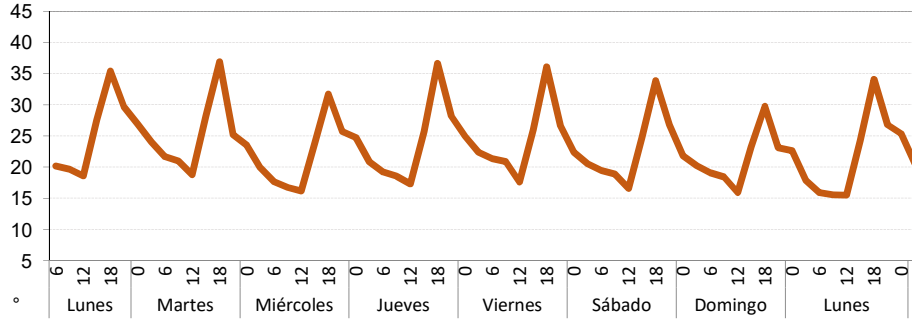

lunes, 22 de enero de 2024

TEMPERATURA

NUBOSIDAD Y LLUVIAS

VIENTOS

PRESIÓN ATMOSFÉRICA

Alerta temprana por floraciones de cianobacterias en el embalse Ramos Mexía