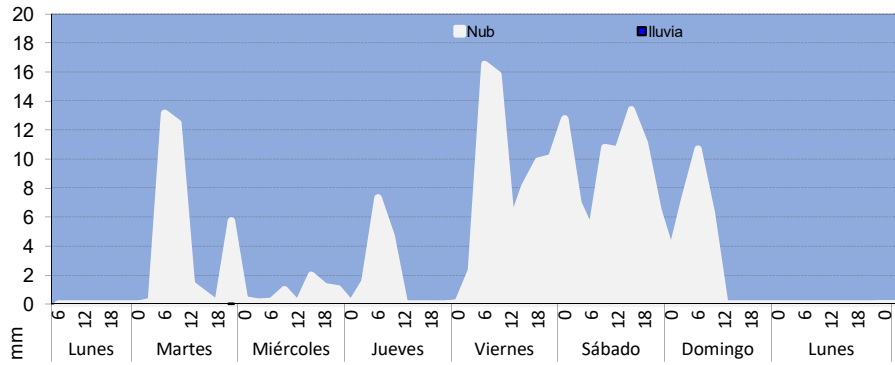

Día	Nivel de Alerta	Densidad cianobacterias	Aspecto del agua y precauciones de uso
Lunes 22	2	2000-15000 cél/mL	Agua de color verde en superficie y en la orilla, similar a "mancha de pintura". RIESGO MEDIO, evitar contacto con manchas verdes. Especial cuidado con los niños y mascotas.
Martes 23	2	2000-15000 cél/mL	Agua de color verde en superficie y en la orilla, similar a "mancha de pintura". RIESGO MEDIO, evitar contacto con manchas verdes. Especial cuidado con los niños y mascotas.
Miércoles 24	2	2000-15000 cél/mL	Agua de color verde en superficie y en la orilla, similar a "mancha de pintura". RIESGO MEDIO, evitar contacto con manchas verdes. Especial cuidado con los niños y mascotas.
Jueves 25	3	> 15000 cél/mL	El agua tiene una masa espesa o capa continua color verde intenso o amarronada. RIESGO ALTO, no ingresar al agua. Alejar a niños y mascotas del agua sucia y manchas en orillas.
Viernes 26	2	2000-15000 cél/mL	Agua de color verde en superficie y en la orilla, similar a "mancha de pintura". RIESGO MEDIO, evitar contacto con manchas verdes. Especial cuidado con los niños y mascotas.
Sábado 27	2	2000-15000 cél/mL	Agua de color verde en superficie y en la orilla, similar a "mancha de pintura". RIESGO MEDIO, evitar contacto con manchas verdes. Especial cuidado con los niños y mascotas.
Domingo 28	1	500-2000 cél/mL	Superficie del agua con apariencia a "yerba dispersa" o pequeñas manchas verdes. Presencia de cianobacterias en baja cantidad. RIESGO BAJO, puede ingresar al agua.
Lunes 29	1	500-2000 cél/mL	Superficie del agua con apariencia a "yerba dispersa" o pequeñas manchas verdes. Presencia de cianobacterias en baja cantidad. RIESGO BAJO, puede ingresar al agua.

Alerta temprana por floraciones de cianobacterias en el embalse Ramos Mexía

lunes, 22 de enero de 2024

TEMPERATURA

NUBOSIDAD Y LLUVIAS

VIENTOS

PRESIÓN ATMOSFÉRICA

Alerta temprana por floraciones de cianobacterias en el embalse Ramos Mexía